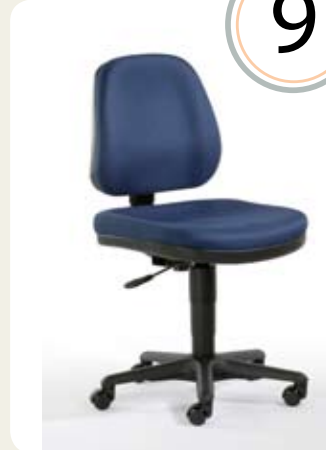

30

9+

7+

9

11

TEAM

Istuva ratkaisu

APPROVED BY  
**TOPLUX**  
Istumisen asiantuntija

## Tuolien ominaisuudet

–	–	–	–	•
–	•	•	•	•
•	•	•	•	•
–	•	•	•	•
◦	◦	◦	•	•
•	•	•	•	•
–	–	–	–	•

- Istuajan painon mukaan säädettävä keinumekanismi
- Istuinkaltevuuuden säätö
- Selkänöjan korkeussäätö
- Selkänöjan kaltevuuuden säätömekanismi
- Korkeus- ja sivusuunnassa säädettävät käsinojat
- Koville lattiapinnoille tarkoitetut pyörät
- Korkeus- ja syvyysuunnassa säätävä niskatuki