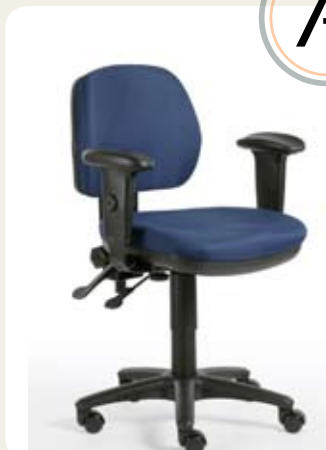

30

9+

7+

9

11

TEAM

Istuva ratkaisu

APPROVED BY  
**TOPLUX**  
Istumisen asiantuntija

## Tuolien ominaisuudet

–	–	–	–	•
–	•	•	•	•
•	•	•	•	•
–	•	•	•	•
◦	◦	◦	•	•
•	•	•	•	•
–	–	–	–	•

- Istuajan painon mukaan säädettävä keinumekanismi
- Istuinkaltevuuuden säätö
- Selkänöjan korkeussäätö
- Selkänöjan kaltevuuuden säätömekanismi
- Korkeus- ja sivusuunnassa säädettävät käsinojat
- Koville lattiapinnoille tarkoitetut pyörät
- Korkeus- ja syvyysuunnassa säätävä niskatuki