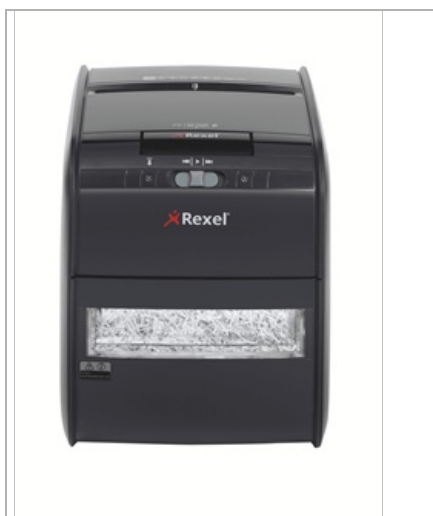

Paperintuhooja Rexel Auto+ 60X Ristiinleikkaava 4x45mm P3

Kuluta 98% vähemmän aikaa silppuamiseen, säästä aikaa ja rahaa Rexel Auto Feed asiakirjatuhojilla. Tämä tehokas automaattinen asiakirjatuhoaja on täydellinen yhden käyttäjän tuhoaja ja maksimi 60 arkin (80gsm) automaattiseen silppuamiseen yhdellä kertaa. Lataa nippu papereita laitteen päällä olevaan alustaan ja silppuaminen tapahtuu automaattisesti ilman, että sinun tulee seisoa vieressä ja syöttää paperia laitteeseen tai ottaa niittejä tai klemmareita pois. Paperia voidaan syöttää myös manuaalisesti kuten myös luottokortteja. Rexel Auto+ 60X on tehokas ristiinleikkaava laite, jonka suikalekoko on 4x45mm, turvataso P-3 ja 15 litran silppusäiliö. Virransäästötoiminto vähentää virrankulutusta. Alhainen melutaso, 59dB.

Ominaisuudet

Automaattinen arkkiyöttö maksimissaan 60 arkkia (80 gsm) tai 65 arkkia (70 gsm)

Käsiyöttö maksimi 5 arkkia

P-3, 4x45mm ristiinleikattu suikale

Silppuaa luottokortit, niitit ja klemmarit

15L säiliön kapasiteetti, 100 A4 arkkia

Lepotila 2 minuutin käyttämättömyyden jälkeen

Ultra äänen voimakkuus 59 dB

Tekniset tiedot

Tuotenumero	2103060eu
Väri	Musta
Mitat	295 x 350 x 430
Suikalekoko	4 x 45mm
Turvataso	P-3
Käyttöaika/jäähdytysaika	8/40
Käyttöaika kylmästä	8
Takuuaika	2 vuotta
Maksimi syöttöaukon leveys (mm)	220
Kapasiteetti arkkeina (A4, 80 gsm)	60
Silppumistyyppi	Ristiinleikkaava
Kapasiteetti arkkeina (A4, 70 gsm)	65
Keruusäkin tilavuus, litra	15
Tuhottava materiaali	Klemmarit, niitit, luottokortit
Paino	9,88
Yksikkö	1
Minimi til.määrä	1