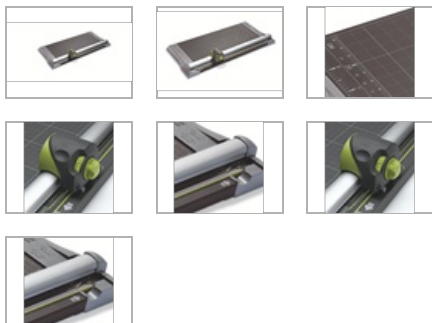

Tekniset tiedot

Tuotenumero	2101966
Väri	Antrasiitti
Paino	1,89
Minimi til.määrä	0

ANTRASIIITI