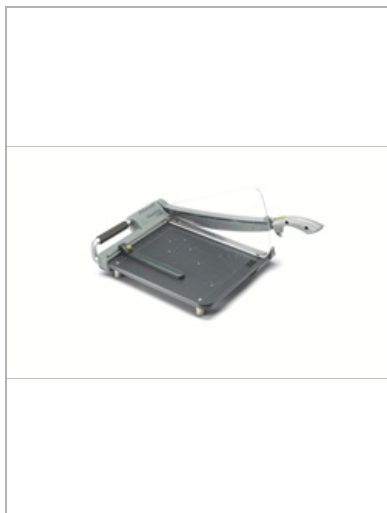

Giljotiini Rexel ClassicCut™ CL200 A4 hiili

Tyylikäs, mutta tukeva, kuljetettava ClassicCut™ CL200 on erittäin turvallinen A4 giljotiini, joka on täydellinen toimistoihin ja kouluihin. Särkymätön suojus ja terälukko suojaavat sormet itseteroittuvalta terältä ja säädettävä paperinreunan ohjain varmistaa tarkan leikkuun maksimissaan 15 arkille kerrallaan.

Ominaisuudet

Kevyt muovipohja on merkitty ruudukkoviivoilla, mitoilla ja paperinohjaimella varmistamaan tarkka leikkuu. Itseterottuvat ruostumattomasta teräksestä olevat terät ergonomisella kahvalla. Kun giljotiini ei ole käytössä, käytä turvallisuutta lisäämään "Blade Lock", Liukuesto jalat tuovat vakautta leikkaamiseen.